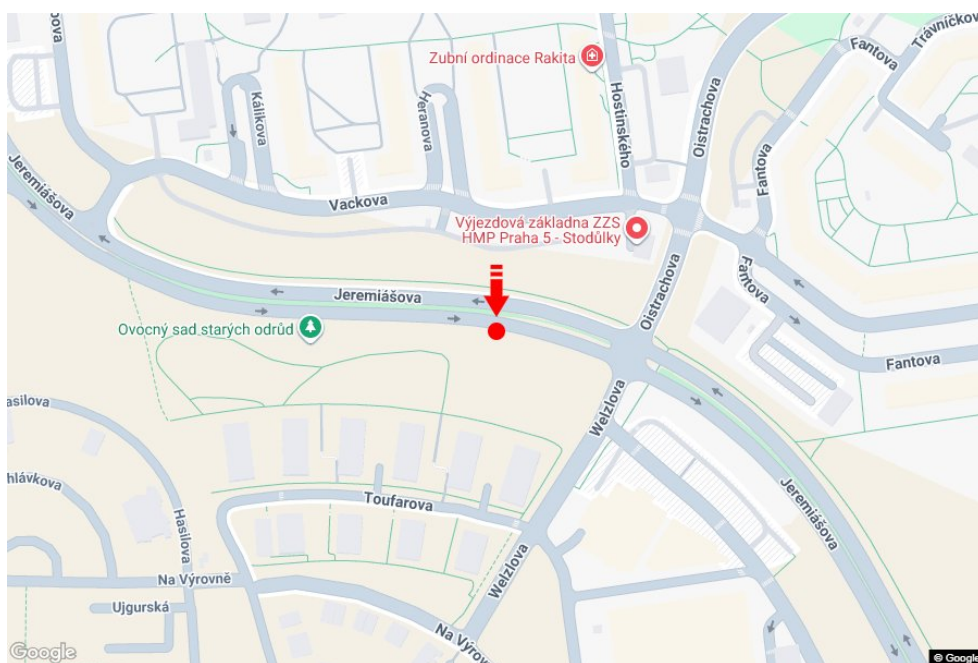

Město: **Praha 05 - Stodůlky**

Okres: **Praha**

Kraj: **Hlavní město Praha**

Typ: **Billboard**

Adresa: **Jeremiášova /Oistrachova BILLA směr Zličín**

Souřadnice **50.0439525 N 14.3134445 E**
(WGS84):

Rozměry: **510x240**

Umístění panelu

- ☐ centrum
- ☒ okrajová čtvrť
- ☒ obchodní čtvrť
- ☒ obytná čtvrť
- ☒ průmyslová čtvrť
- ☐ nezastavěné plochy

Komunikace

- ☐ dálnice
- ☐ silnice I. třídy
- ☐ silnice ostatní
- ☒ ulice
- ☐ příjezd
- ☒ výjezd
- ☒ parkoviště
- ☐ pěší zóna
- ☒ křižovatka

Poloha

- ☒ kolmo
- ☐ šikmo
- ☐ rovnoběžně
- ☒ samostatný

Viditelnost

- ☐ do 20 m
- ☐ 20 - 50 m
- ☐ 50 - 100 m
- ☒ přes 100 m
- ☐ vlastní osvětlení

Okolí panelu

☐ MHD	☐ nádraží ČD, ČSAD	☐ pošta	☐ PNS
☐ kulturní zařízení	☐ sportovní zařízení	☐ zdravotnické zařízení	☒ obchody
☐ obchodní dům	☒ supermarket	☐ čerpací stanice	☐ škola ZŠ, SŠ, VŠ
☐ banka	☐ restaurace	☐ hotel