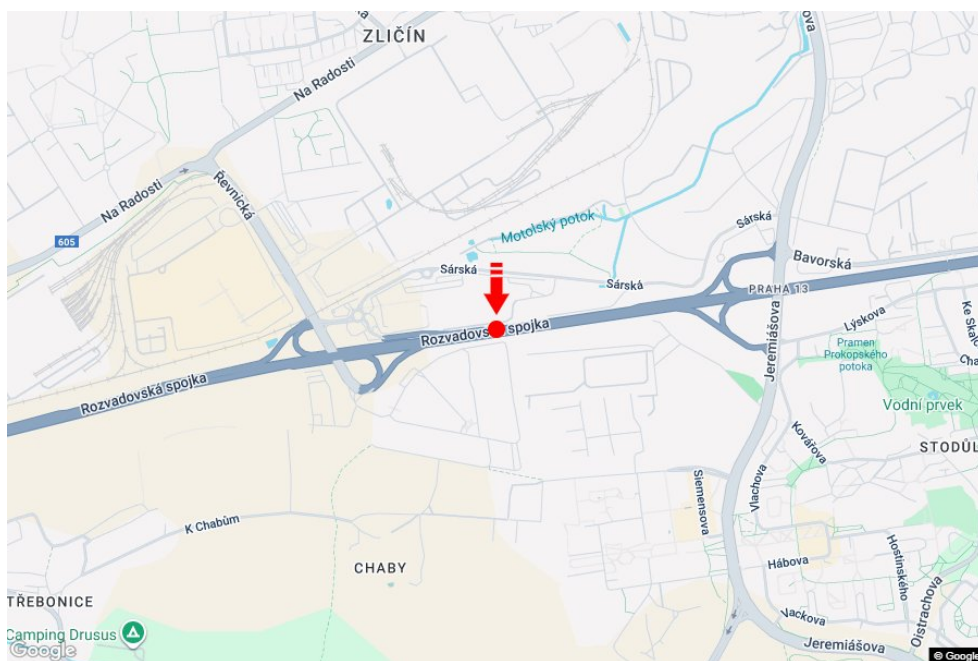

Město: **Praha 05 - Stodůlky**Okres: **Praha**Kraj: **Hlavní město Praha**Typ: **Billboard**Adresa: **Rozvadovská spoj. IKEA směr Zličín, ZC**Souřadnice (WGS84): **50.0519726 N 14.2985507 E**Rozměry: **510x240****Umístění panelu**

- centrum
- okrajová čtvrť
- obchodní čtvrť
- obytná čtvrť
- průmyslová čtvrť
- nezastavěné plochy

Komunikace

- dálnice
- silnice I. třídy
- silnice ostatní
- ulice
- příjezd
- výjezd
- parkoviště
- pěší zóna
- křižovatka

Poloha

- kolmo
- šikmo
- rovnoběžně
- samostatný

Viditelnost

- do 20 m
- 20 - 50 m
- 50 - 100 m
- přes 100 m
- vlastní osvětlení

**Okolí panelu**

- | | | | |
|--|---|--|---|
| <input type="checkbox"/> MHD | <input type="checkbox"/> nádraží ČD, ČSAD | <input type="checkbox"/> pošta | <input type="checkbox"/> PNS |
| <input type="checkbox"/> kulturní zařízení | <input type="checkbox"/> sportovní zařízení | <input type="checkbox"/> zdravotnické zařízení | <input checked="" type="checkbox"/> obchody |
| <input type="checkbox"/> obchodní dům | <input checked="" type="checkbox"/> supermarket | <input type="checkbox"/> čerpací stanice | <input type="checkbox"/> škola ZŠ, SŠ, VŠ |
| <input type="checkbox"/> banka | <input type="checkbox"/> restaurace | <input type="checkbox"/> hotel | |