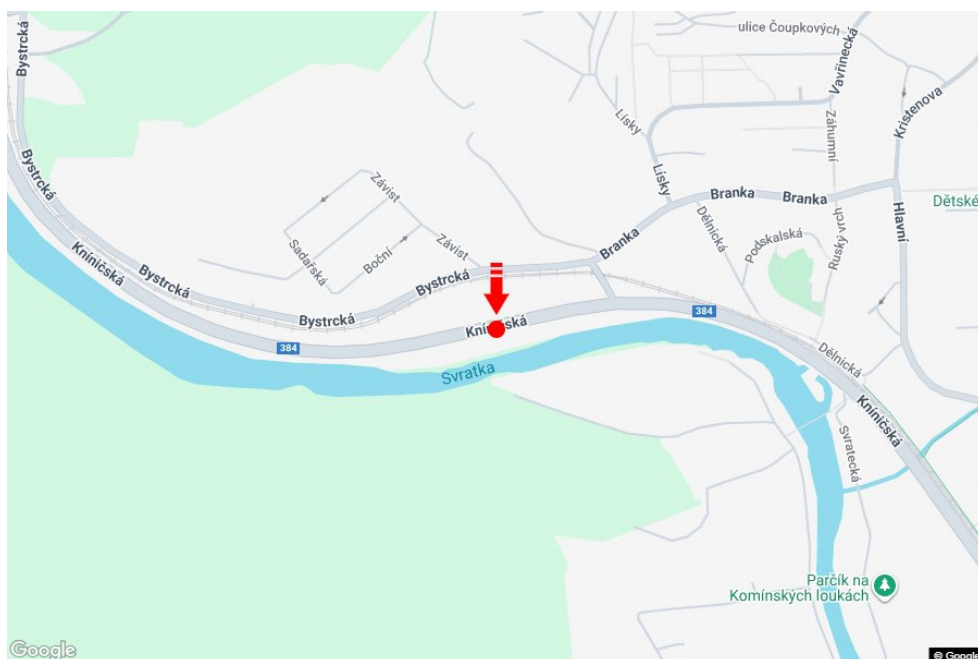

Město: **Brno - Komín**
Okres: **Brno-město**
Kraj: **Jihomoravský kraj**
Typ: **Billboard**

Adresa: **Kníničská /Branka směr Žabovřeská, dc**
Souřadnice **49.2185611 N 16.5464028 E**
(WGS84):
Rozměry: **510x240**

Umístění panelu

1. ☐ centrum
   ☒ okrajová čtvrť
   ☐ obchodní čtvrť
   ☒ obytná čtvrť
   ☐ průmyslová čtvrť
   ☐ nezastavěné plochy

Komunikace

1. ☐ dálnice
   ☐ silnice I. třídy
   ☐ silnice ostatní
   ☒ ulice
   ☒ příjezd
   ☐ výjezd
   ☐ parkoviště
   ☐ pěší zóna
   ☐ křižovatka

Poloha

1. ☐ kolmo
   ☒ šikmo
   ☐ rovnoběžně
   ☒ samostatný

Viditelnost

1. ☐ do 20 m
   ☒ 20 - 50 m
   ☐ 50 - 100 m
   ☐ přes 100 m
   ☐ vlastní osvětlení

Okolí panelu

☐ MHD	☐ nádraží ČD, ČSAD	☐ pošta	☐ PNS
☐ kulturní zařízení	☒ sportovní zařízení	☐ zdravotnické zařízení	☐ obchody
☐ obchodní dům	☐ supermarket	☐ čerpací stanice	☐ škola ZŠ, SŠ, VŠ
☐ banka	☐ restaurace	☐ hotel