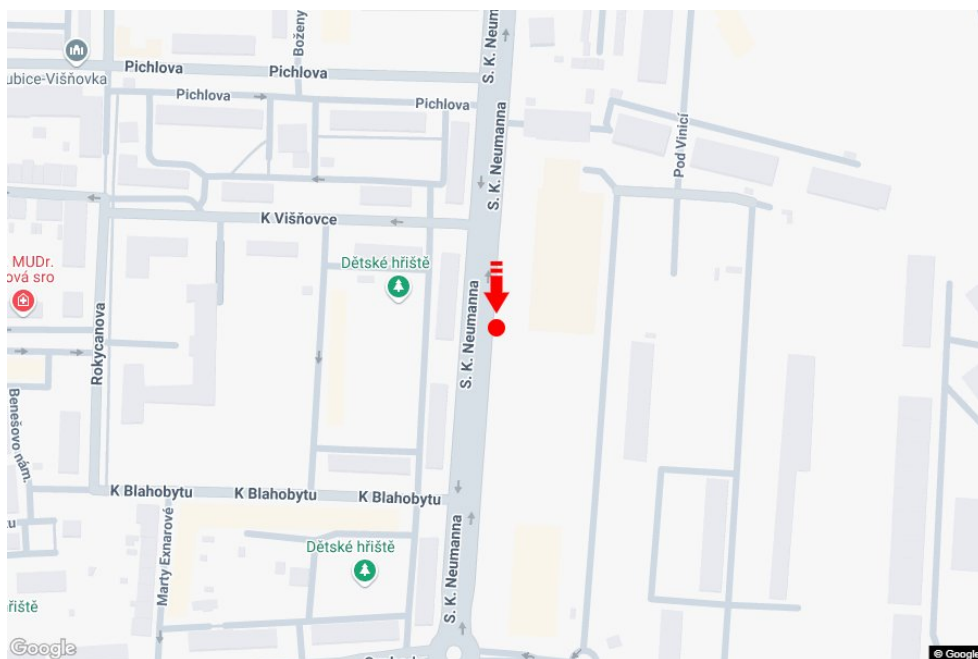

Město: **Pardubice**
 Okres: **Pardubice**
 Kraj: **Pardubický kraj**
 Typ: **Citylight**

Adresa: **S.K. Neumanna KAUFAND parkoviště
 marketu**

Souřadnice **50.0254708 N 15.7789463 E**
 (WGS84):

Rozměry: **118x175**

Umístění panelu

- centrum
- okrajová čtvrť
- obchodní čtvrť
- obytná čtvrť
- průmyslová čtvrť
- nezastavěné plochy

Komunikace

- dálnice
- silnice I. třídy
- silnice ostatní
- ulice
- příjezd
- výjezd
- parkoviště
- pěší zóna
- křižovatka

Poloha

- kolmo
- šikmo
- rovnoběžně
- samostatný

Viditelnost

- do 20 m
- 20 - 50 m
- 50 - 100 m
- přes 100 m
- vlastní osvětlení

Okolí panelu

- | | | | |
|--|---|--|---|
| <input type="checkbox"/> MHD | <input type="checkbox"/> nádraží ČD, ČSAD | <input type="checkbox"/> pošta | <input type="checkbox"/> PNS |
| <input type="checkbox"/> kulturní zařízení | <input type="checkbox"/> sportovní zařízení | <input type="checkbox"/> zdravotnické zařízení | <input checked="" type="checkbox"/> obchody |
| <input type="checkbox"/> obchodní dům | <input checked="" type="checkbox"/> supermarket | <input type="checkbox"/> čerpací stanice | <input type="checkbox"/> škola ZŠ, SŠ, VŠ |
| <input type="checkbox"/> banka | <input type="checkbox"/> restaurace | <input type="checkbox"/> hotel | |