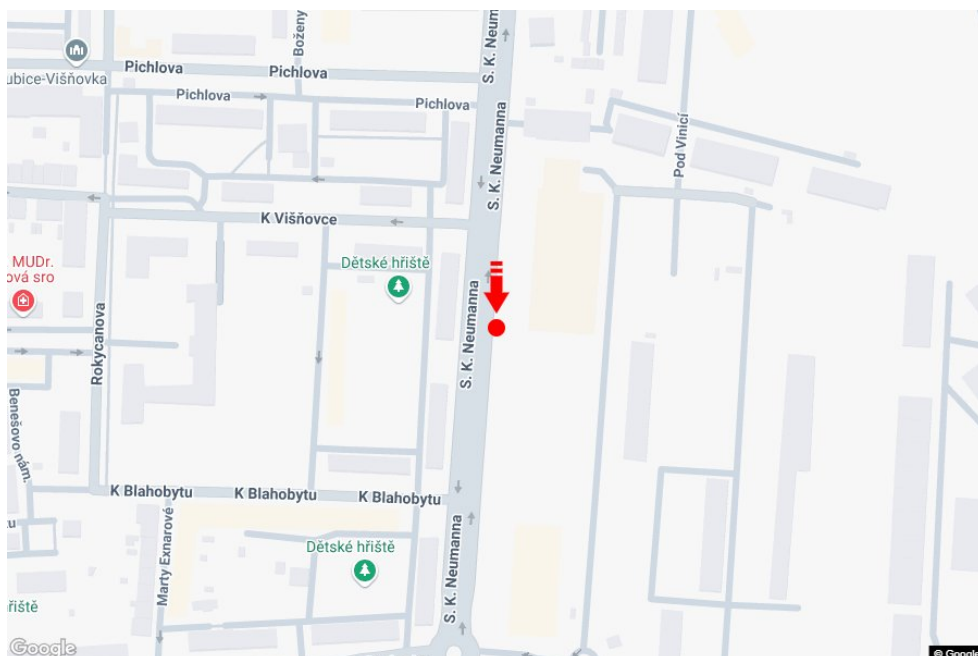

Město: **Pardubice**
 Okres: **Pardubice**
 Kraj: **Pardubický kraj**
 Typ: **Citylight**

Adresa: **S.K. Neumanna KAUFAND parkoviště
 marketu**

Souřadnice **50.0254708 N 15.7789369 E**
 (WGS84):

Rozměry: **118x175**

Umístění panelu

- centrum
- okrajová čtvrť
- obchodní čtvrť
- obytná čtvrť
- průmyslová čtvrť
- nezastavěné plochy

Komunikace

- dálnice
- silnice I. třídy
- silnice ostatní
- ulice
- příjezd
- výjezd
- parkoviště
- pěší zóna
- křižovatka

Poloha

- kolmo
- šikmo
- rovnoběžně
- samostatný

Viditelnost

- do 20 m
- 20 - 50 m
- 50 - 100 m
- přes 100 m
- vlastní osvětlení

Okolí panelu

- | | | | |
|--|---|--|---|
| <input type="checkbox"/> MHD | <input type="checkbox"/> nádraží ČD, ČSAD | <input type="checkbox"/> pošta | <input type="checkbox"/> PNS |
| <input type="checkbox"/> kulturní zařízení | <input type="checkbox"/> sportovní zařízení | <input type="checkbox"/> zdravotnické zařízení | <input checked="" type="checkbox"/> obchody |
| <input type="checkbox"/> obchodní dům | <input checked="" type="checkbox"/> supermarket | <input type="checkbox"/> čerpací stanice | <input type="checkbox"/> škola ZŠ, SŠ, VŠ |
| <input type="checkbox"/> banka | <input type="checkbox"/> restaurace | <input type="checkbox"/> hotel | |