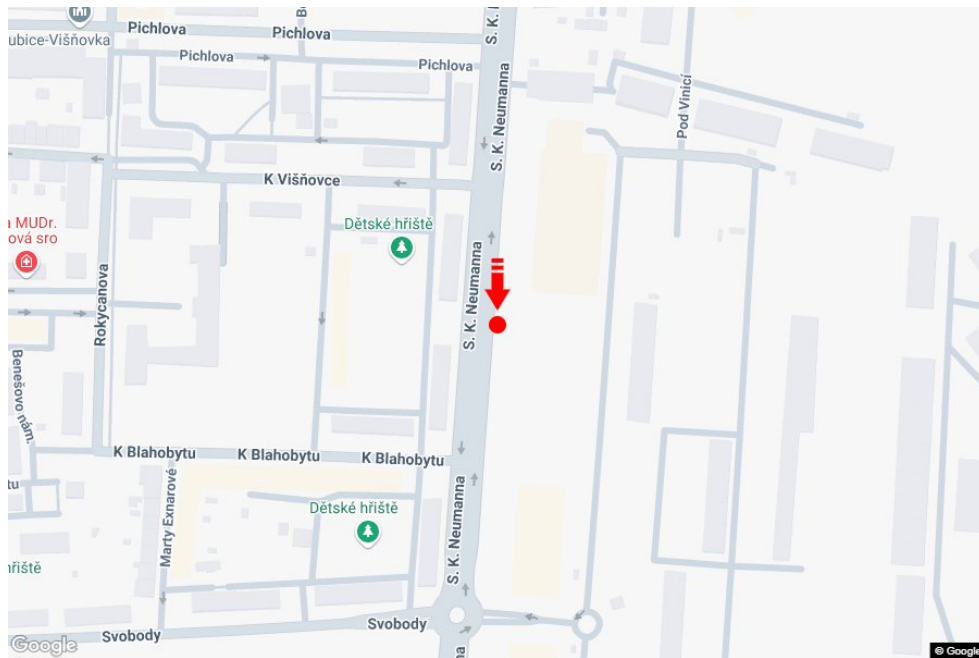

Město: **Pardubice**
Okres: **Pardubice**
Kraj: **Pardubický kraj**
Typ: **Citylight**

Adresa: **S.K. Neumanna KAUFLAND parkoviště
marketu**

Souřadnice **50.025244 N 15.7789232 E**
(WGS84):

Rozměry: **118x175**

Umístění panelu

- ☐ centrum
- ☐ okrajová čtvrť
- ☐ obchodní čtvrť
- ☒ obytná čtvrť
- ☐ průmyslová čtvrť
- ☐ nezastavěné plochy

Komunikace

- ☐ dálnice
- ☐ silnice I. třídy
- ☐ silnice ostatní
- ☒ ulice
- ☐ příjezd
- ☐ výjezd
- ☒ parkoviště
- ☐ pěší zóna
- ☐ křižovatka

Poloha

- ☒ kolmo
- ☐ šikmo
- ☐ rovnoběžně
- ☒ samostatný

Viditelnost

- ☐ do 20 m
- ☒ 20 - 50 m
- ☐ 50 - 100 m
- ☐ přes 100 m
- ☒ vlastní osvětlení

Okolí panelu

☐ MHD	☐ nádraží ČD, ČSAD	☐ pošta	☐ PNS
☐ kulturní zařízení	☐ sportovní zařízení	☐ zdravotnické zařízení	☒ obchody
☐ obchodní dům	☒ supermarket	☐ čerpací stanice	☐ škola ZŠ, SŠ, VŠ
☐ banka	☐ restaurace	☐ hotel