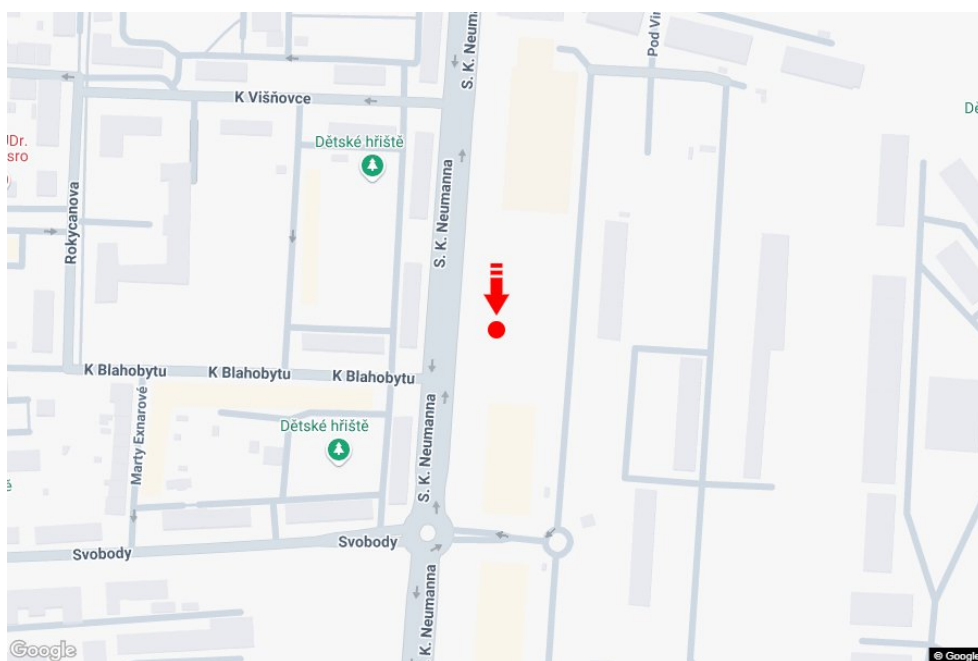

Město: **Pardubice**
 Okres: **Pardubice**
 Kraj: **Pardubický kraj**
 Typ: **Citylight**

Adresa: **S.K. Neumanna KAUF LAND parkoviště
 marketu, příjezd**

Souřadnice **50.0246945 N 15.7792042 E**
 (WGS84):

Rozměry: **118x175**

Umístění panelu

- centrum
- okrajová čtvrť
- obchodní čtvrť
- obytná čtvrť
- průmyslová čtvrť
- nezastavěné plochy

Komunikace

- dálnice
- silnice I. třídy
- silnice ostatní
- ulice
- příjezd
- výjezd
- parkoviště
- pěší zóna
- křižovatka

Poloha

- kolmo
- šikmo
- rovnoběžně
- samostatný

Viditelnost

- do 20 m
- 20 - 50 m
- 50 - 100 m
- přes 100 m
- vlastní osvětlení

Okolí panelu

- | | | | |
|--|---|--|---|
| <input type="checkbox"/> MHD | <input type="checkbox"/> nádraží ČD, ČSAD | <input type="checkbox"/> pošta | <input type="checkbox"/> PNS |
| <input type="checkbox"/> kulturní zařízení | <input type="checkbox"/> sportovní zařízení | <input type="checkbox"/> zdravotnické zařízení | <input checked="" type="checkbox"/> obchody |
| <input type="checkbox"/> obchodní dům | <input checked="" type="checkbox"/> supermarket | <input type="checkbox"/> čerpací stanice | <input type="checkbox"/> škola ZŠ, SŠ, VŠ |
| <input type="checkbox"/> banka | <input type="checkbox"/> restaurace | <input type="checkbox"/> hotel | |