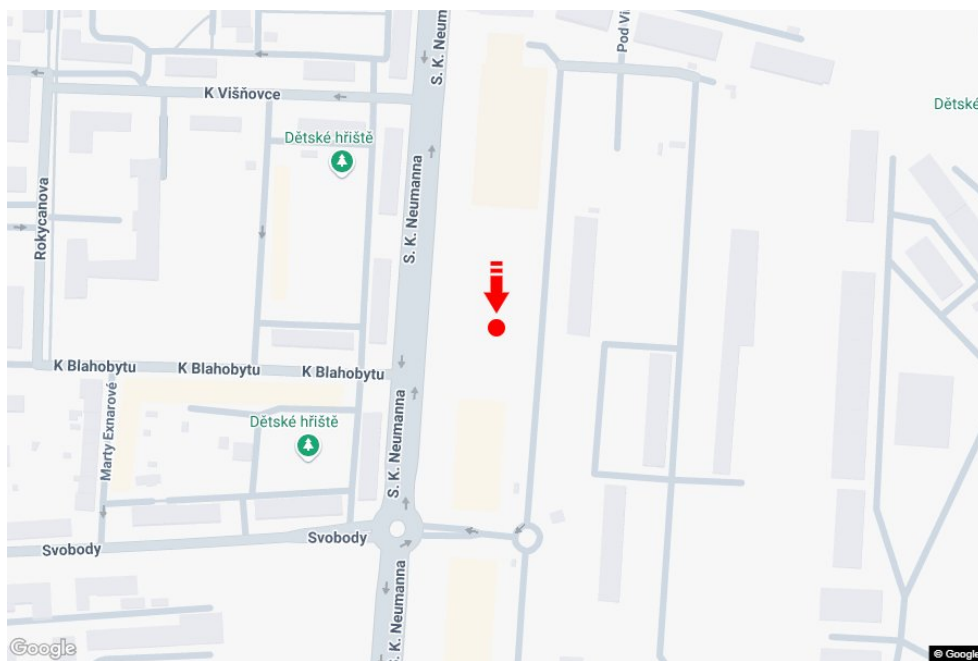

Město: **Pardubice**
 Okres: **Pardubice**
 Kraj: **Pardubický kraj**
 Typ: **Citylight**

Adresa: **S.K. Neumanna KAUF LAND parkoviště
 marketu, příjezd**

Souřadnice **50.0246794 N 15.7794952 E**
 (WGS84):

Rozměry: **118x175**

Umístění panelu

- centrum
- okrajová čtvrť
- obchodní čtvrť
- obytná čtvrť
- průmyslová čtvrť
- nezastavěné plochy

Komunikace

- dálnice
- silnice I. třídy
- silnice ostatní
- ulice
- příjezd
- výjezd
- parkoviště
- pěší zóna
- křižovatka

Poloha

- kolmo
- šikmo
- rovnoběžně
- samostatný

Viditelnost

- do 20 m
- 20 - 50 m
- 50 - 100 m
- přes 100 m
- vlastní osvětlení

Okolí panelu

- | | | | |
|--|---|--|---|
| <input type="checkbox"/> MHD | <input type="checkbox"/> nádraží ČD, ČSAD | <input type="checkbox"/> pošta | <input type="checkbox"/> PNS |
| <input type="checkbox"/> kulturní zařízení | <input type="checkbox"/> sportovní zařízení | <input type="checkbox"/> zdravotnické zařízení | <input checked="" type="checkbox"/> obchody |
| <input type="checkbox"/> obchodní dům | <input checked="" type="checkbox"/> supermarket | <input type="checkbox"/> čerpací stanice | <input type="checkbox"/> škola ZŠ, SŠ, VŠ |
| <input type="checkbox"/> banka | <input type="checkbox"/> restaurace | <input type="checkbox"/> hotel | |