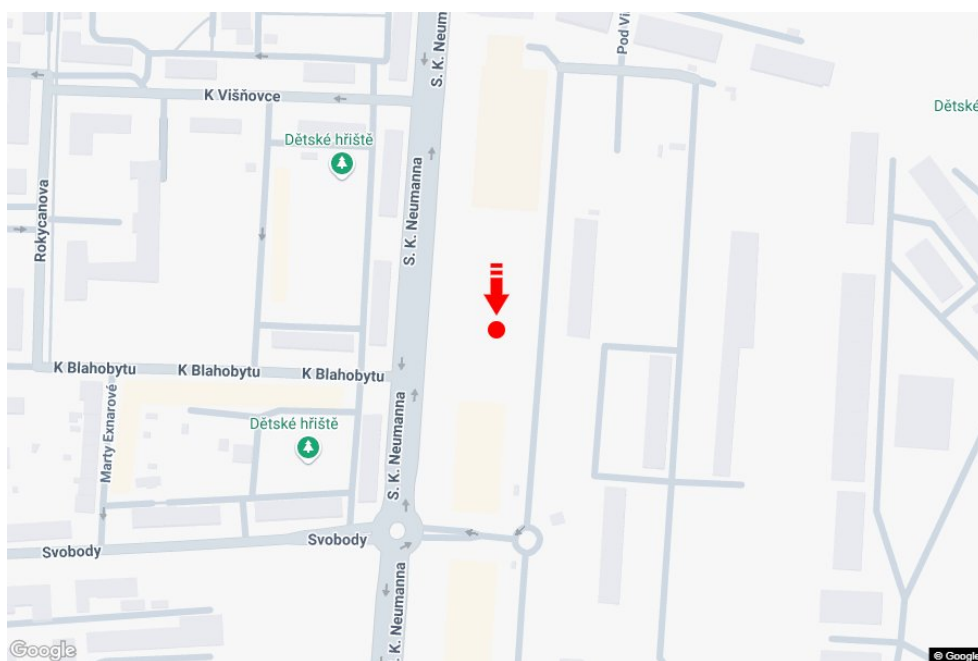

Město: **Pardubice**
 Okres: **Pardubice**
 Kraj: **Pardubický kraj**
 Typ: **Citylight**

Adresa: **S.K. Neumanna KAUF LAND parkoviště
 marketu, příjezd**

Souřadnice **50.0246794 N 15.7795033 E**
 (WGS84):

Rozměry: **118x175**

Umístění panelu

- centrum
 okrajová čtvrť
 obchodní čtvrť
 obytná čtvrť
 průmyslová čtvrť
 nezastavěné plochy

Komunikace

- dálnice
 silnice I. třídy
 silnice ostatní
 ulice
 příjezd
 výjezd
 parkoviště
 pěší zóna
 křižovatka

Poloha

- kolmo
 šikmo
 rovnoběžně
 samostatný

Viditelnost

- do 20 m
 20 - 50 m
 50 - 100 m
 přes 100 m
 vlastní osvětlení

Okolí panelu

- | | | | |
|--------------------------------------------|-------------------------------------------------|------------------------------------------------|---------------------------------------------|
| <input type="checkbox"/> MHD | <input type="checkbox"/> nádraží ČD, ČSAD | <input type="checkbox"/> pošta | <input type="checkbox"/> PNS |
| <input type="checkbox"/> kulturní zařízení | <input type="checkbox"/> sportovní zařízení | <input type="checkbox"/> zdravotnické zařízení | <input checked="" type="checkbox"/> obchody |
| <input type="checkbox"/> obchodní dům | <input checked="" type="checkbox"/> supermarket | <input type="checkbox"/> čerpací stanice | <input type="checkbox"/> škola ZŠ, SŠ, VŠ |
| <input type="checkbox"/> banka | <input type="checkbox"/> restaurace | <input type="checkbox"/> hotel | |