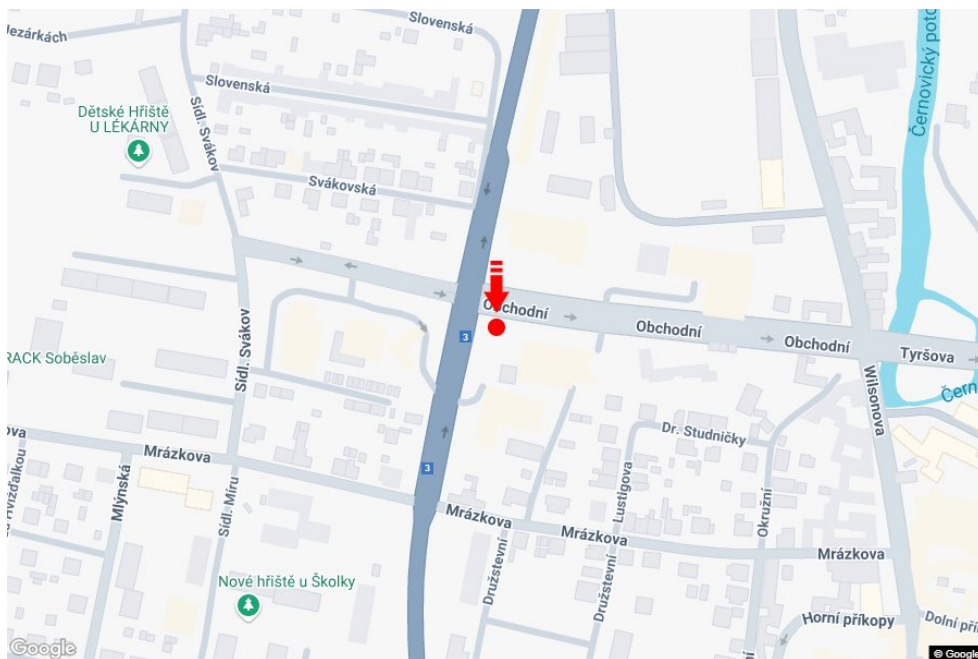

Město: **Soběslav**
 Okres: **Tábor**
 Kraj: **Jihočeský kraj**
 Typ: **Citylight**

Adresa: **Obchodní TESCO parkoviště marketu**
 Souřadnice (WGS84): **49.263576 N 14.71302 E**
 Rozměry: **118x175**

Umístění panelu

- centrum
- okrajová čtvrť
- obchodní čtvrť
- obytná čtvrť
- průmyslová čtvrť
- nezastavěné plochy

Komunikace

- dálnice
- silnice I. třídy
- silnice ostatní
- ulice
- příjezd
- výjezd
- parkoviště
- pěší zóna
- křižovatka

Poloha

- kolmo
- šikmo
- rovnoběžně
- samostatný

Viditelnost

- do 20 m
- 20 - 50 m
- 50 - 100 m
- přes 100 m
- vlastní osvětlení

**Okolí panelu**

- | | | | |
|--------------------------------------------|-------------------------------------------------|------------------------------------------------|---------------------------------------------|
| <input type="checkbox"/> MHD | <input type="checkbox"/> nádraží ČD, ČSAD | <input type="checkbox"/> pošta | <input checked="" type="checkbox"/> PNS |
| <input type="checkbox"/> kulturní zařízení | <input type="checkbox"/> sportovní zařízení | <input type="checkbox"/> zdravotnické zařízení | <input checked="" type="checkbox"/> obchody |
| <input type="checkbox"/> obchodní dům | <input checked="" type="checkbox"/> supermarket | <input type="checkbox"/> čerpací stanice | <input type="checkbox"/> škola ZŠ, SŠ, VŠ |
| <input type="checkbox"/> banka | <input type="checkbox"/> restaurace | <input type="checkbox"/> hotel | |