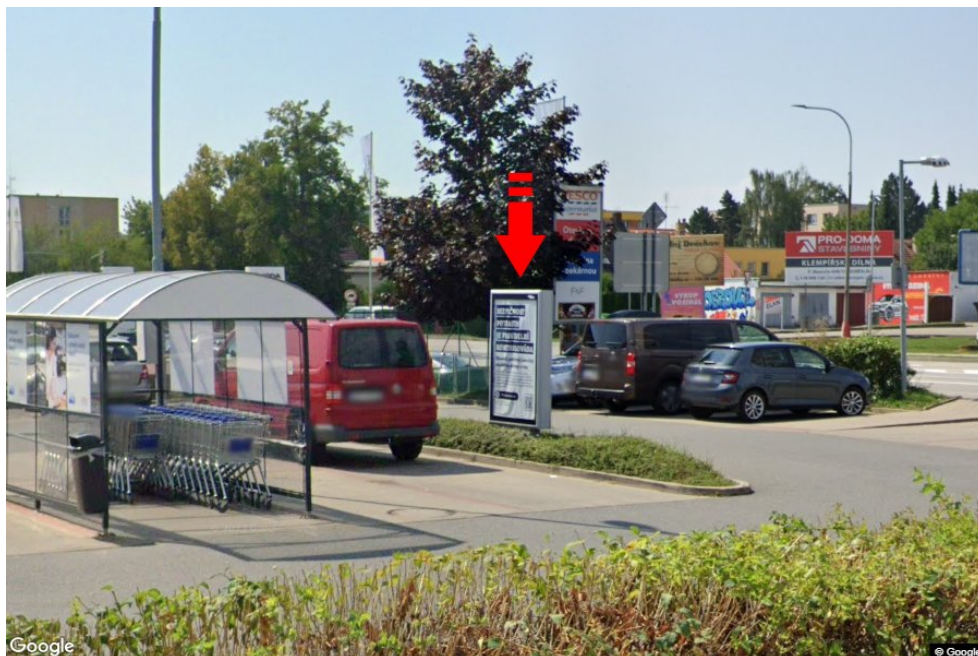

Město: **Soběslav**
 Okres: **Tábor**
 Kraj: **Jihočeský kraj**
 Typ: **Citylight**

Adresa: **Obchodní TESCO parkoviště marketu**
 Souřadnice (WGS84): **49.263576 N 14.71302 E**
 Rozměry: **118x175**

Umístění panelu

- centrum
- okrajová čtvrť
- obchodní čtvrť
- obytná čtvrť
- průmyslová čtvrť
- nezastavěné plochy

Komunikace

- dálnice
- silnice I. třídy
- silnice ostatní
- ulice
- příjezd
- výjezd
- parkoviště
- pěší zóna
- křižovatka

Poloha

- kolmo
- šikmo
- rovnoběžně
- samostatný

Viditelnost

- do 20 m
- 20 - 50 m
- 50 - 100 m
- přes 100 m
- vlastní osvětlení

**Okolí panelu**

- | | | | |
|--------------------------------------------|-------------------------------------------------|------------------------------------------------|---------------------------------------------|
| <input type="checkbox"/> MHD | <input type="checkbox"/> nádraží ČD, ČSAD | <input type="checkbox"/> pošta | <input checked="" type="checkbox"/> PNS |
| <input type="checkbox"/> kulturní zařízení | <input type="checkbox"/> sportovní zařízení | <input type="checkbox"/> zdravotnické zařízení | <input checked="" type="checkbox"/> obchody |
| <input type="checkbox"/> obchodní dům | <input checked="" type="checkbox"/> supermarket | <input type="checkbox"/> čerpací stanice | <input type="checkbox"/> škola ZŠ, SŠ, VŠ |
| <input type="checkbox"/> banka | <input type="checkbox"/> restaurace | <input type="checkbox"/> hotel | |