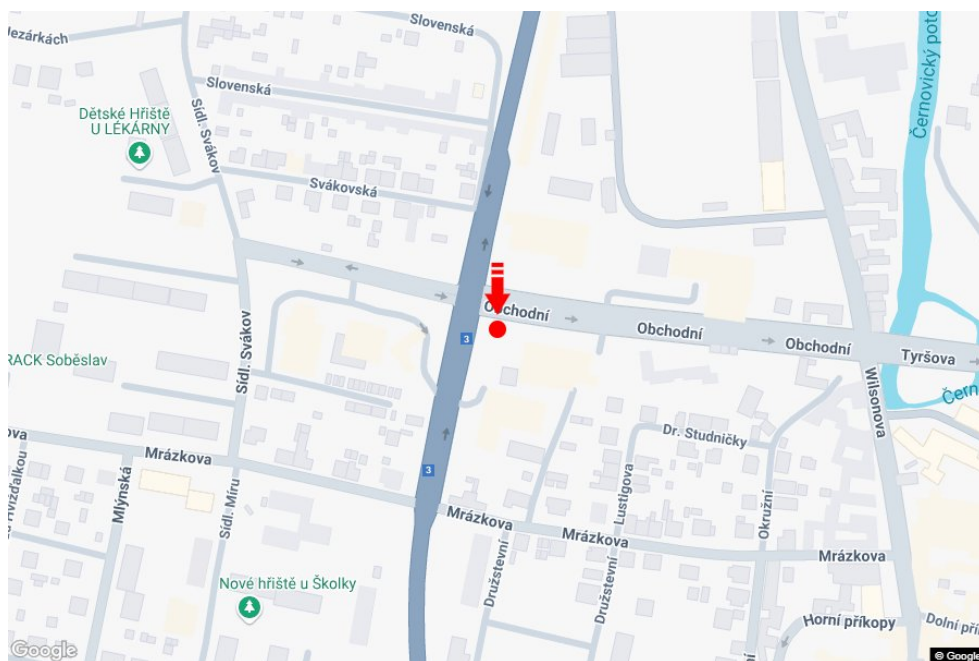

Město: **Soběslav**
Okres: **Tábor**
Kraj: **Jihočeský kraj**
Typ: **Citylight**

Adresa: **Obchodní TESCO parkoviště marketu**
Souřadnice (WGS84): **49.263576 N 14.71302 E**
Rozměry: **118x175**

Umístění panelu

- ☐ centrum
- ☐ okrajová čtvrť
- ☒ obchodní čtvrť
- ☒ obytná čtvrť
- ☐ průmyslová čtvrť
- ☐ nezastavěné plochy

Komunikace

- ☐ dálnice
- ☐ silnice I. třídy
- ☐ silnice ostatní
- ☒ ulice
- ☐ příjezd
- ☐ výjezd
- ☒ parkoviště
- ☐ pěší zóna
- ☒ křižovatka

Poloha

- ☒ kolmo
- ☐ šikmo
- ☐ rovnoběžně
- ☒ samostatný

Viditelnost

- ☐ do 20 m
- ☒ 20 - 50 m
- ☐ 50 - 100 m
- ☐ přes 100 m
- ☒ vlastní osvětlení

Okolí panelu

☐ MHD	☐ nádraží ČD, ČSAD	☐ pošta	☒ PNS
☐ kulturní zařízení	☐ sportovní zařízení	☐ zdravotnické zařízení	☒ obchody
☐ obchodní dům	☒ supermarket	☐ čerpací stanice	☐ škola ZŠ, SŠ, VŠ
☐ banka	☐ restaurace	☐ hotel